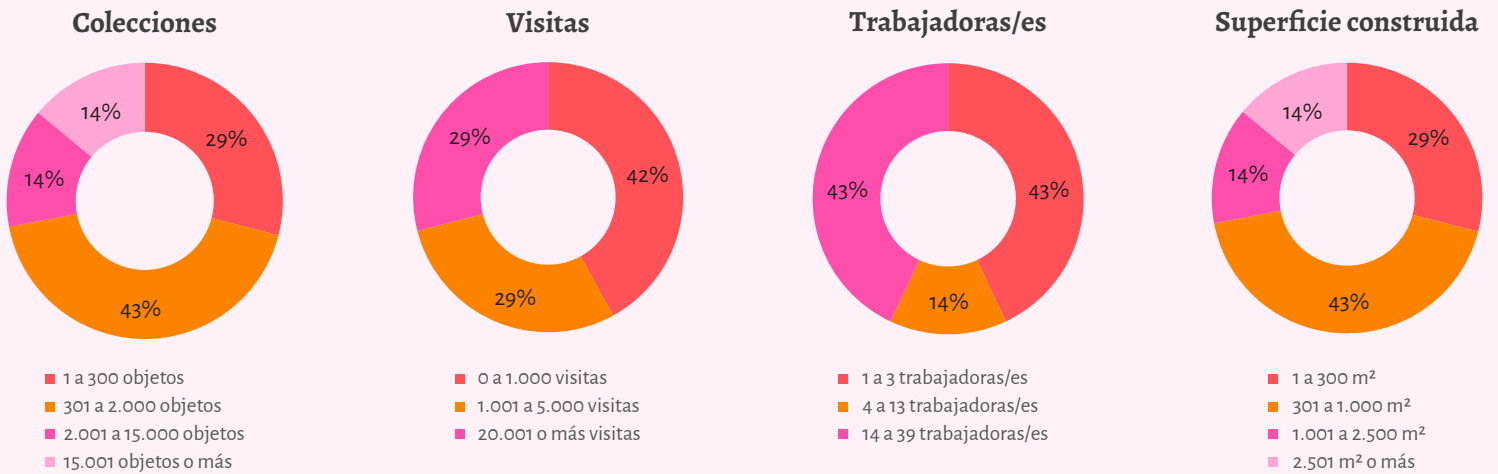

TARAPACÁ

11 ESPACIOS MUSEALES CATASTRADOS*

Tipos de espacios museales

30.051 habitantes por espacio museal

Mapa referencial. No representa límites geográficos

7 ESPACIOS MUSEALES CON REGISTRO COMPLETO**

CARACTERÍSTICAS GENERALES

FUNCIONES MUSEALES

Institucional

Gestión de colecciones

Vinculación con el entorno

* Espacios de la región inscritos en el Registro de Museos de Chile.

** Espacios de la región que actualizaron su registro durante el 2023 con la información correspondiente al periodo 1 de enero- 31 de diciembre del 2022.