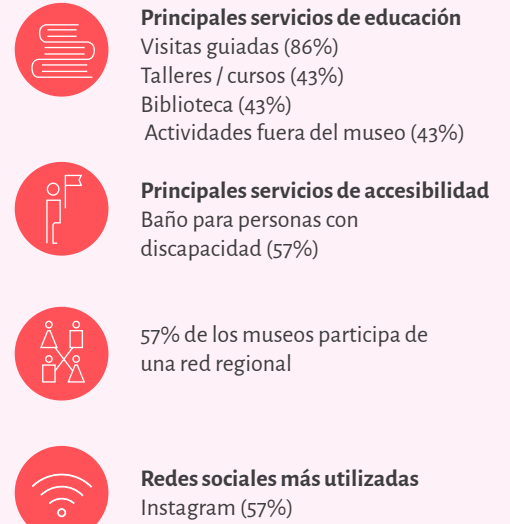

FUNCIONES MUSEALES

Institucional

Gestión de colecciones

Vinculación con el entorno

* Espacios de la región inscritos en el Registro de Museos de Chile.

** Espacios de la región que actualizaron su registro durante el 2023 con la información correspondiente al periodo 1 de enero- 31 de diciembre del 2022.