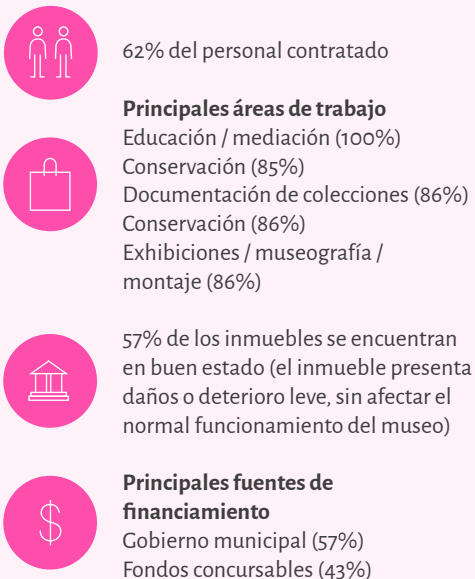

TARAPACÁ

11 ESPACIOS MUSEALES CATASTRADOS*

Tipos de espacios museales

30.051 habitantes por espacio museal

Mapa referencial. No representa límites geográficos

7 ESPACIOS MUSEALES CON REGISTRO COMPLETO**

CARACTERÍSTICAS GENERALES

FUNCIONES MUSEALES

Institucional

Gestión de colecciones

Vinculación con el entorno

* Espacios de la región inscritos en el Registro de Museos de Chile.

** Espacios de la región que actualizaron su registro durante el 2023 con la información correspondiente al periodo 1 de enero- 31 de diciembre del 2022.